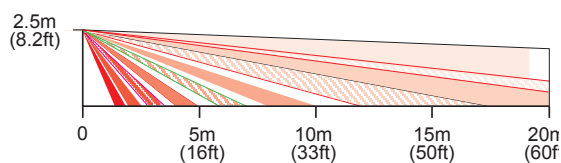

Figur 2: Sidovy