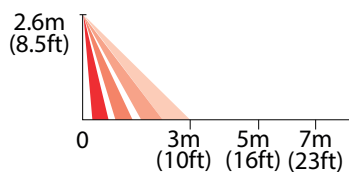

IR sensor fram

2 st. x Quad element med interlock geometry

IR sensor krypzon

1 st. x Quad element med interlock geometry

Mikrovågsensor

Dubbla utgångar 10.5 GHz

SeeTrue™

Inomhus, 2 nivåer: Säker och Barriär (upp till 12 m)