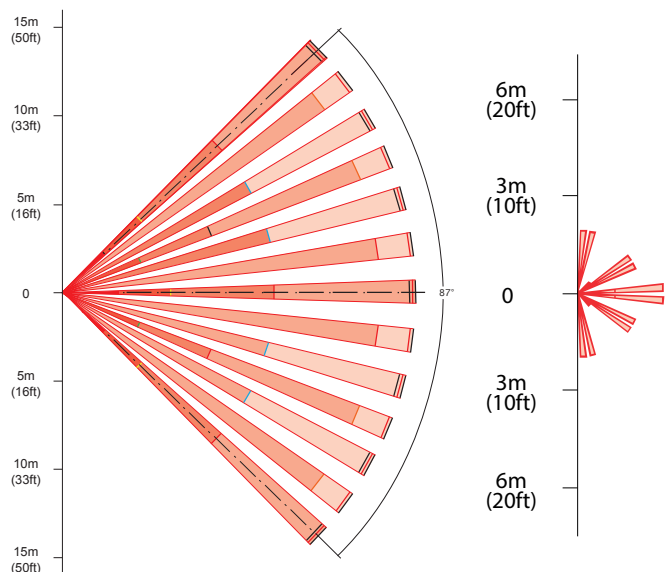

NVX80, kombinationsdetektor

Med en överträffad SeeTrue detekteringsprestanda

IR detektorer

Art. nr 100-138

Figur 1: Toppvy

Toppvy krypzon