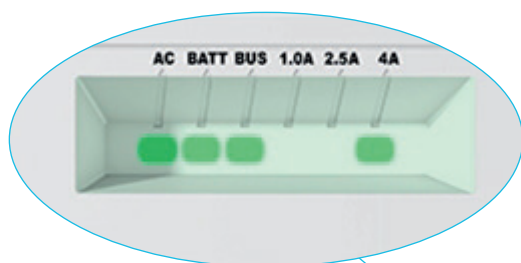

PS45 för stora säkerhetssystem

Övervakad eller fristående strömförsörjningsenhet, 4A

Systemutökning

Art. nr 400-412

Strömförsörjning in

100 – 240 VAC, 50 – 60Hz

Strömförsörjning ut

15VDC +/- 5%, max 4A

Batteri

Plats för 7 Ah batteri i skalet, ett 2:a batteri på upp till 20 Ah kan anslutas. Total kapacitet 27 Ah

LED indikationer

AC, batteri, bussanslutning, strömförsörjnings status

Driftstemperatur

-20°C – +50°C

Luftfuktighet

95%

Dimensioner

27.3 x 25.4 x 8.9 cm

Anslutning

4-tråds buss

Kompatibilitet

EVO192, EVOHD
MG5050 v6.80+

Certifikat

CE

Återförsäljare

P R D O X
Paradox Security AB • Månskärsv. 10B, 5 tr.
141 75 Kungens Kurva • 08-556 465 50
www.paradox-security.se