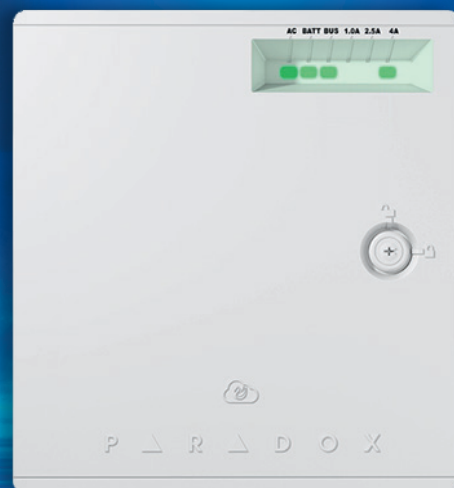

Övervakad eller fristående strömförsörjningsenhet som kan rapportera AC fel, låg batterikapacitet och sabotagestatus

### För stora säkerhetssystem

PS45 säkerställer att Paradox mer rejäla säkerhetssystem har en god strömkapacitet, reservkraft och är tillförlitlig. I ett Paradox system är PS45 övervakad och kan rapportera händelser som till exempel AC fel, låg batterikapacitet, sabotagestatus, m.m. till larmcentral och till valda användare via push-meddelande i Insite GOLD appen. Samtidigt som felmeddelandet visas på systemets manöverpaneler och enhetens frontpanels LED lampor.

### Enkel att installera

Enheten används med fördel på avancerade, strömkrävande anläggningar, som exempelvis installationer med HDxx serien

av IR detektorer med inbyggd kamera, alternativt i system där det finns många larmpunkter. PS45 kan driva upp till 10 stycken HDxx enheter. Enheten har ett sabotage skyddat hölje och är enkel att installera. Monteras på vägg.