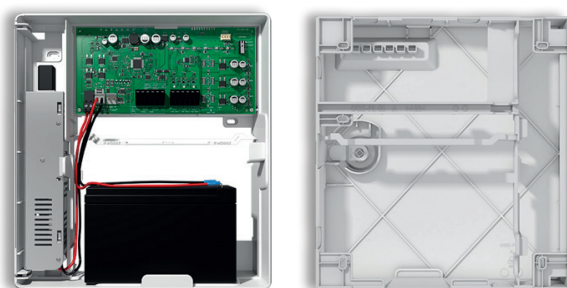

PS45 för stora säkerhetssystem

Övervakad eller fristående strömförsörjningsenhet, 4A

Systemutökning

Art. nr 400-412

Strömförsörjning in

100 – 240 VAC, 50 – 60Hz

Strömförsörjning ut

15VDC +/- 5%, max 4A

Batteri

Plats för 7 Ah batteri i skalet, ett 2:a batteri på upp till 20 Ah kan anslutas. Total kapacitet 27 Ah

LED indikationer

AC, batteri, bussanslutning, strömförsörjnings status

Driftstemperatur

-20°C – +50°C

Luftfuktighet

95%

Dimensioner

27.3 x 25.4 x 8.9 cm

Anslutning

4-tråds buss

Kompatibilitet

EVO192, EVOHD
MG5050 v6.80+

Certifikat

CE

Återförsäljare

P R D O X
Paradox Security AB • Månskärsv. 10B, 5 tr.
141 75 Kungens Kurva • 08-556 465 50
www.paradox-security.se