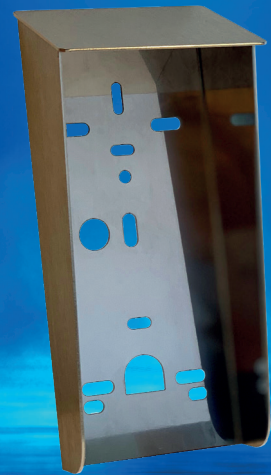

Skyddshuv/regnskydd, multi.  
Rostfritt stål 1.5 mm

## Skyddshuv Multi 1.5mm rostfritt stål

Art. nr 800-200

Tillbehör, kapsling

### Skyddshuv för passagemoduler

En universal skyddshuv för passagemoduler. Placeras mellan vägg och kortläsarens bakstycke.

Dimensioner: 9.8 x 21.7 x 7 cm.

Återförsäljare

**P ▲ R ▲ D O X**

Paradox Security AB • Ekholmsvägen 36  
127 48 Skärholmen • 08-556 465 50  
[www.paradox-security.se](http://www.paradox-security.se)