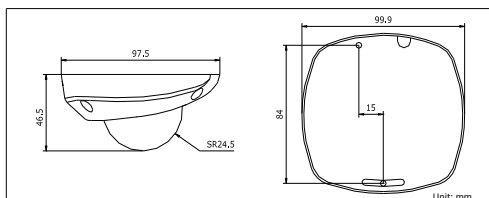

### Egenskaper

- Upp till 2 megapixel (1600 x 1200) upplösning
- Realtidsvideo på HD 720P
- Standard H.264 videokompression med hög kompressionstakt
- Progressiv avsökning CMOS
- Stödjer ePTZ funktion
- Stödjer dual streams, sub stream används för mobiltelefons övervakning

### Dimensioner

### Specifikationer

DS-2CD7153-E	
<b>Kamera</b>	
Bildsensor	1/3" Progressiv avsökning CMOS
Min. Belysning	0.5 Lux @ (F1.2, AGC PÅ), 0.1 LUX @ (F1.2, AGC PÅ, Känslighet x 5) 1.1 Lux @ (F1.8, AGC PÅ), 0.2 Lux @ (F1.8, AGC PÅ, känslighet x 5)
Slutar Tid	1/25 s till 1/100,000 s
Lins	4 mm @ F1.8 (2.8, 6, 8 mm tillval) Synvinkel: 71°
Objektivfäste	M12
Vinkeljustering	Horisontalt: ± 15°, Vertikalt: 0° ~ 90°, Rotation: ± 15°
Dag & Nat	Elektronisk
<b>Kompressionsstandard</b>	
Videokompression	H.264 / MPEG4 / MJPEG
Bit hastighet	32 KB/s ~ 16 MB/s
Dual Stream	Ja
<b>Bild</b>	
Max. bildupplösning	1600 x 1200
Bildhastighet	50 Hz: 12.5 fps (1600 x 1200), 12.5 fps (1600 x 912), 25fps (1280 x 960), 25 fps (1280 x 720) 60 Hz: 15 fps (1600 x 1200), 15 fps (1600 x 912), 25 fps (1280 x 960), 30 fps (1280 x 720)
Bildinställningar	Färgmättnad, Ljusstyrka och Kontrast justeras genom mjukvaran eller webbläsaren
<b>Nätverk</b>	
Nätverksförvaring	NAS (iSCSI tillval)
Larmaktivering	Rörelseavkänning
Protokoll	TCP/IP, HTTP, DHCP, DNS, DDNS, RTP/RTSP, PPPoE, SMTP, NTP (SNMP, HTTPS, SIP, FTP, SRTP, 802.1x, IPv6 tillval)
Säkerhet	Lösenordsskydd, Vattenmärkning
System kompatibilitet	ONVIF, PSIA, CGI
<b>Gränssnitt</b>	
Kommunikationsgränssnitt	1 RJ45 10 M / 100 M Ethernet port
Återställningsknapp	Ja
<b>Allmänt</b>	
Driftsförhållanden	-10 °C ~ 60 °C (14 °F ~ 140 °F) Luftfuktighet 90% eller lägre (ej kondenserande)
Strömkälla	12 VDC ± 10%, PoE (802.3af)
Strömförbrukning	Max. 4 W
Slagtålighet	IEC60068-275Eh, 50J; EN50102, upp till IK10
Vädertålighet	IP66
Dimensioner	99.9 x 97.5 x 46.5 mm (3.93" x 3.84" x 1.83")
Vikt	250 g (0.55 pund)